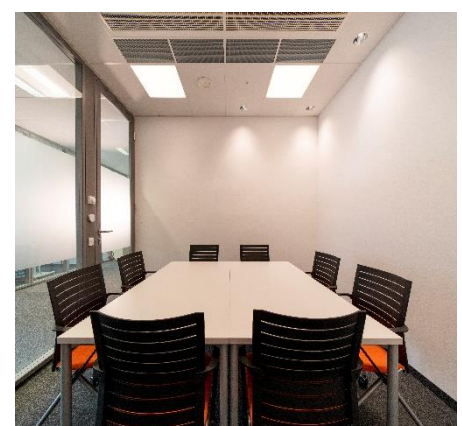

BIOLUX HCL System im Besprechungsraum mit Lichtprofil FOCUS