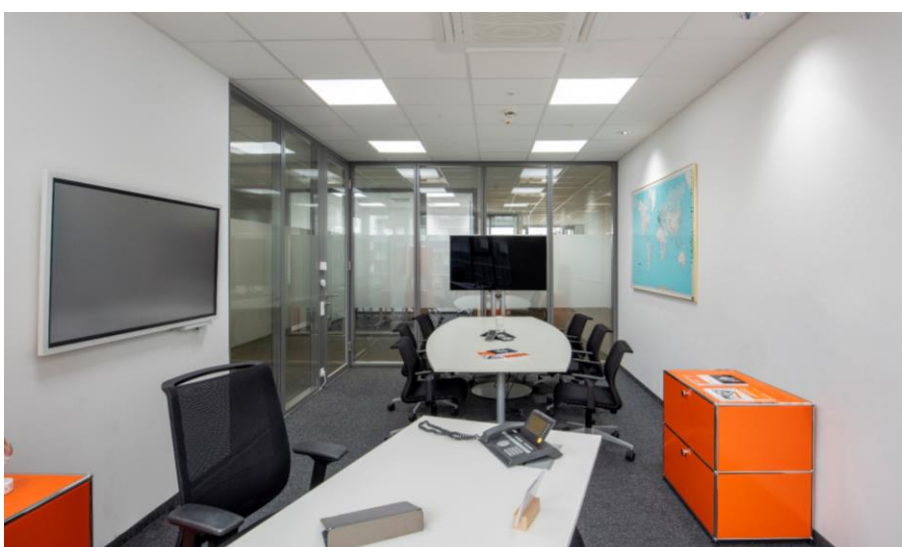

BIOLUX HCL-System bei LEDVANCE im Einzelbüro