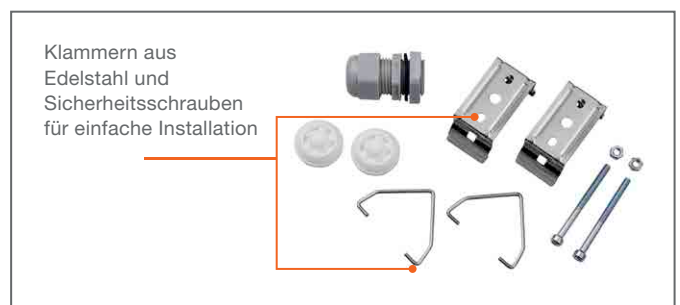

DIE INSTALLATION: EINFACH, SCHNELL, FLEXIBEL

LEDVANCE DAMP PROOF GEN 2 sind problemlos zu installieren. Denn ihre Aufnahme für die Montageklammern ist so groß, dass in vielen Fällen bestehende Montagebohrungen wiederverwendet werden können.

Das vielfältige, im Lieferumfang bereits enthaltene Befestigungs- und Abhänge-Zubehör macht die Montage besonders flexibel. Zeit und Nerven sparen bei der Installation auch dank werkzeuglosen Stromanschluss und schnell zu öffnenden Edelstahlklammern.

IM VIDEO: SO EINFACH LASSEN SICH DAMP PROOF GEN 2
IN BETRIEB NEHMEN

DIE INBETRIEBNAHME DES DAMP PROOF GEN 2 KÖNNTE NICHT EINFACHER SEIN

Flexible Elektroinstallation durch verschiedene Positionen für die Verkabelung