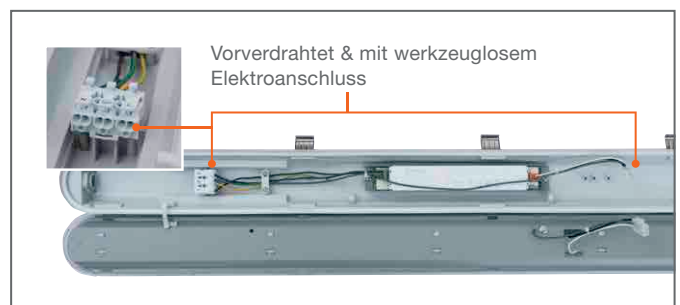

Zeit sparende Installation und Verdrahtung dank werkzeuglosem Elektroanschluss