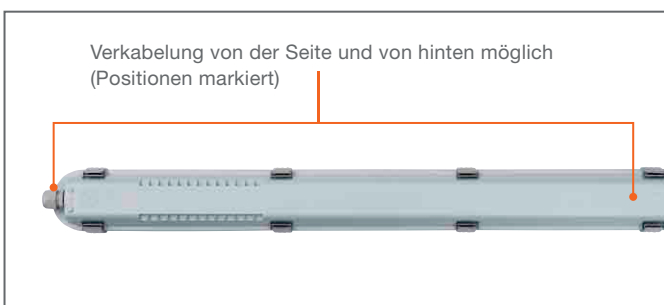

DIE INBETRIEBNAHME DES DAMP PROOF GEN 2 KÖNNTE NICHT EINFACHER SEIN

Flexible Elektroinstallation durch verschiedene Positionen für die Verkabelung