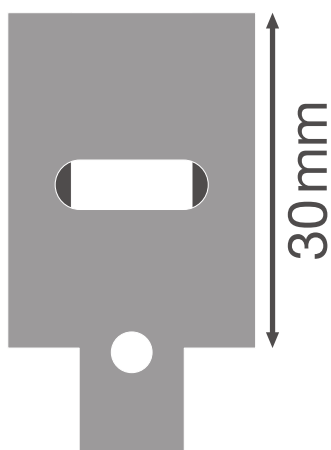

### Tuot ominaisuudet

- Asennussarja kahdelle asennuskiinnikkeelle

## MITAT JA PAINO

Pituus	30,0 mm
Leveys	20,0 mm
Korkeus	15,0 mm
Tuotteen paino	15,00 g

TRUSYS MOUNTING BRACKETS