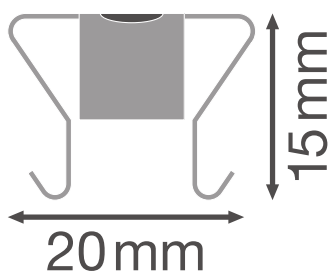

## MITAT JA PAINO

Pituus	30,0 mm
Leveys	20,0 mm
Korkeus	15,0 mm
Tuotteen paino	15,00 g

TRUSYS MOUNTING BRACKETS