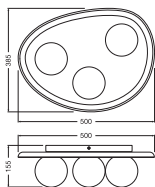

TEKNISET TIEDOT

SÄHKÖTEKNISET TIEDOT

Nimellisjännite	220...240 V
Verkkotaajuus	50...60 Hz
Iskunkestävyysluokka	I
Toimintatapa	Verkkojännite

MITAT JA PAINO

Pituus	500,00 mm
Leveys	385,00 mm
Korkeus	155,00 mm
Tuotteen paino	5250,00 g