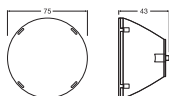

Tuoteominaisuudet

- Lisävarusteheijastimia saatavilla eri valokulmilla (15°, 36°, 50°)

TEKNISET TIEDOT

Fotometriset tiedot

Säteilykulma	36 °
--------------	------

MITAT JA PAINO

Halkaisija	75 mm
Korkeus	43 mm
Tuotteen paino	23,00 g